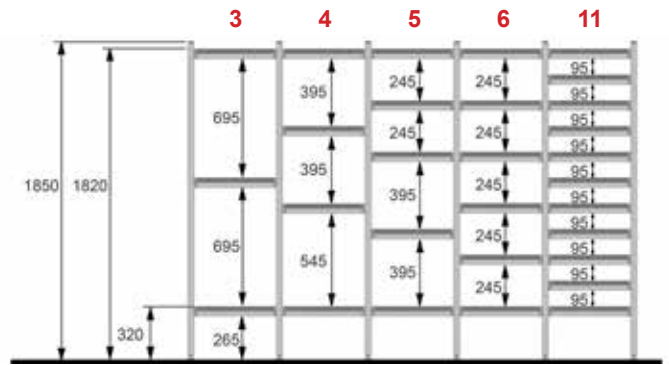

Schapindeling

Standaard trolley

Staanderhoogte 1850 mm / Hoogte ruimte > 2100 mm

Staanderhoogte 950 mm

Staanderhoogte 2000 mm / Hoogte ruimte > 2250 mm

Staanderhoogte 1250 mm

Staanderhoogte 2150 mm / Hoogte ruimte > 2400 mm

Staanderhoogte 1550 mm / Hoogte ruimte > 1700 mm

Staanderhoogte 2450 mm / Hoogte ruimte > 2800 mm

Staanderhoogte 1700 mm / Hoogte ruimte > 1950 mm