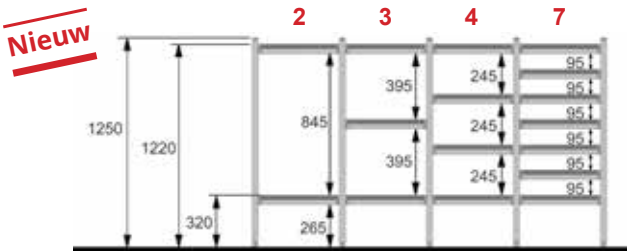

Schapindeling

Standaard trolley

Staanderhoogte 1850 mm / Hoogte ruimte > 2100 mm

Staanderhoogte 950 mm

Staanderhoogte 2000 mm / Hoogte ruimte > 2250 mm

Staanderhoogte 1250 mm

Staanderhoogte 2150 mm / Hoogte ruimte > 2400 mm

Staanderhoogte 1550 mm / Hoogte ruimte > 1700 mm

Staanderhoogte 2450 mm / Hoogte ruimte > 2800 mm

Staanderhoogte 1700 mm / Hoogte ruimte > 1950 mm