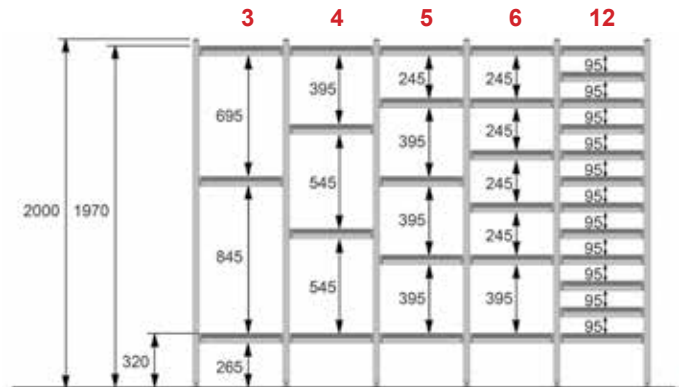

Schapindeling

Standaard trolley

Staanderhoogte 1850 mm / Hoogte ruimte > 2100 mm

Staanderhoogte 950 mm

Staanderhoogte 2000 mm / Hoogte ruimte > 2250 mm

Staanderhoogte 1250 mm

Staanderhoogte 2150 mm / Hoogte ruimte > 2400 mm

Staanderhoogte 1550 mm / Hoogte ruimte > 1700 mm

Staanderhoogte 2450 mm / Hoogte ruimte > 2800 mm

Staanderhoogte 1700 mm / Hoogte ruimte > 1950 mm