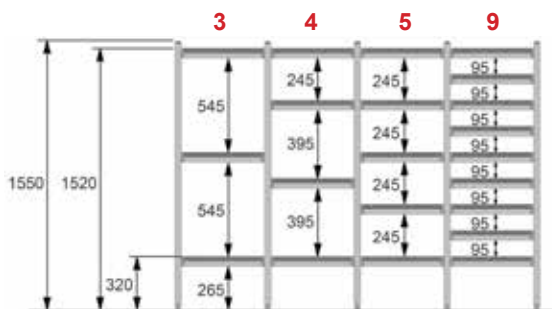

Schapindeling

Standaard trolley

Staanderhoogte 1850 mm / Hoogte ruimte > 2100 mm

Staanderhoogte 950 mm

Staanderhoogte 2000 mm / Hoogte ruimte > 2250 mm

Staanderhoogte 1250 mm

Staanderhoogte 2150 mm / Hoogte ruimte > 2400 mm

Staanderhoogte 1550 mm / Hoogte ruimte > 1700 mm

Staanderhoogte 2450 mm / Hoogte ruimte > 2800 mm

Staanderhoogte 1700 mm / Hoogte ruimte > 1950 mm