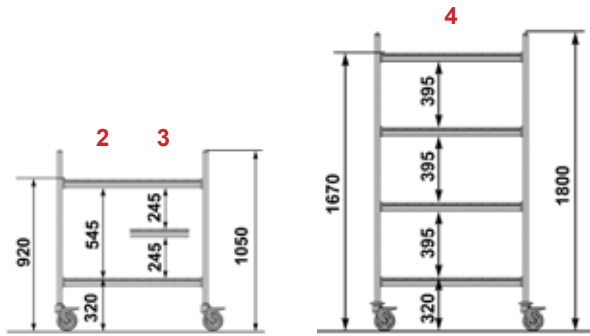

Schapindeling

Standaard trolley

Staanderhoogte 1850 mm / Hoogte ruimte > 2100 mm

Staanderhoogte 950 mm

Staanderhoogte 2000 mm / Hoogte ruimte > 2250 mm

Staanderhoogte 1250 mm

Staanderhoogte 2150 mm / Hoogte ruimte > 2400 mm

Staanderhoogte 1550 mm / Hoogte ruimte > 1700 mm

Staanderhoogte 2450 mm / Hoogte ruimte > 2800 mm

Staanderhoogte 1700 mm / Hoogte ruimte > 1950 mm