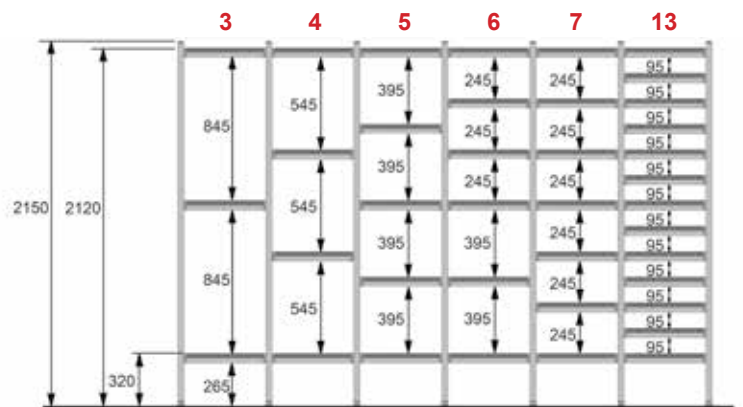

Schapindeling

Standaard trolley

Staanderhoogte 1850 mm / Hoogte ruimte > 2100 mm

Staanderhoogte 950 mm

Staanderhoogte 2000 mm / Hoogte ruimte > 2250 mm

Staanderhoogte 1250 mm

Staanderhoogte 2150 mm / Hoogte ruimte > 2400 mm

Staanderhoogte 1550 mm / Hoogte ruimte > 1700 mm

Staanderhoogte 2450 mm / Hoogte ruimte > 2800 mm

Staanderhoogte 1700 mm / Hoogte ruimte > 1950 mm