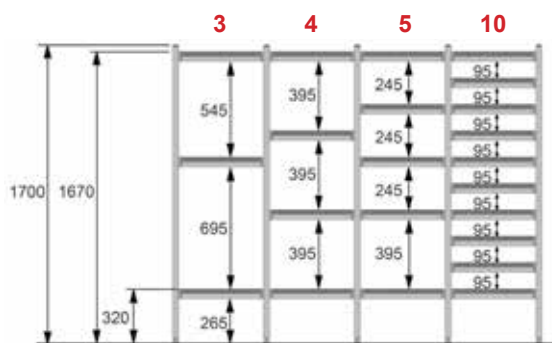

Schapindeling

Standaard trolley

Staanderhoogte 1850 mm / Hoogte ruimte > 2100 mm

Staanderhoogte 950 mm

Staanderhoogte 2000 mm / Hoogte ruimte > 2250 mm

Staanderhoogte 1250 mm

Staanderhoogte 2150 mm / Hoogte ruimte > 2400 mm

Staanderhoogte 1550 mm / Hoogte ruimte > 1700 mm

Staanderhoogte 2450 mm / Hoogte ruimte > 2800 mm

Staanderhoogte 1700 mm / Hoogte ruimte > 1950 mm