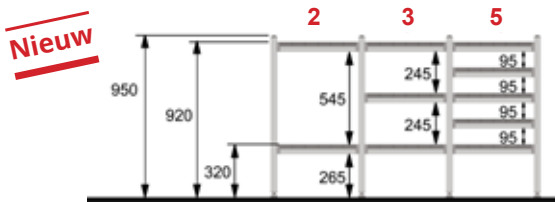

Schapindeling

Standaard trolley

Staanderhoogte 1850 mm / Hoogte ruimte > 2100 mm

Staanderhoogte 950 mm

Staanderhoogte 2000 mm / Hoogte ruimte > 2250 mm

Staanderhoogte 1250 mm

Staanderhoogte 2150 mm / Hoogte ruimte > 2400 mm

Staanderhoogte 1550 mm / Hoogte ruimte > 1700 mm

Staanderhoogte 2450 mm / Hoogte ruimte > 2800 mm

Staanderhoogte 1700 mm / Hoogte ruimte > 1950 mm